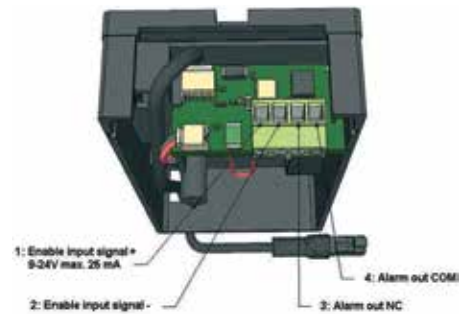

ST 7080 -ohjausyksikkö hyväksyy jännitteen 9 - 24 V välillä max. 25 mA. Rasian koko on 51,5 mm x 82,5 mm x 24 mm (lxpxs).

ST 7080 -kulunvalvonnan liitäntäyksikössä voidaan tarvittaessa ottaa käyttöön myös hiljainen hälytys. Tämä ominaisuus vaatii virtalähteeksi 9 V pariston.

**CASE
CLOSED**

Safetyset

Turvallisempi ote elämään

Safetyset Oy | Oulunkylän tori 3, 00640 Helsinki
p. 0207 809 370 | www.safetyset.fi | myynti@safetyset.fi