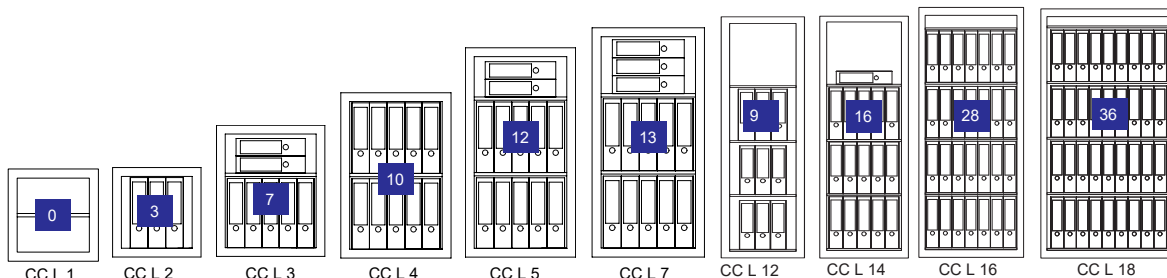

# CC L kassakaappi

EN 1143-1 Luokka I

# Safetyset

- Sertioitu kassakaappi murtoturvallisuusluokka I standardin EN 1143-1 mukaan.
- Säilytettävä enimmäismäärä: 10 000€
- Vakiona elektroninen lukko 1+1 käyttäjää.
- Ankkurointipaikat kaapin pohjassa.
- Väri vaihtoehdot: Tumman harmaa (RAL 7024) tai vaaleanharmaa (RAL 7035)

Malli	Tummanharmaa	Vaaleanharmaa	Ulkomitat mm	Sisämitat mm	Oviaukon mitat	Paino	Tilavuus	Hyllyjä
CC L 1	RAL 7024	RAL 7035	405 x 400 x 270	325 x 311 x 155	325 x 311	49 kg	16 l	1
CC L 2	RAL 7024	RAL 7035	405 x 400 x 420	325 x 311 x 305	325 x 311	61 kg	31 l	1
CC L 3	RAL 7024	RAL 7035	605 x 500 x 420	525 x 411 x 305	525 x 411	93 kg	66 l	2
CC L 4	RAL 7024	RAL 7035	750 x 500 x 420	670 x 411 x 305	670 x 411	106 kg	84 l	2
CC L 5	RAL 7024	RAL 7035	950 x 500 x 420	870 x 411 x 305	870 x 411	125 kg	109 l	2
CC L 7	RAL 7024	RAL 7035	1020 x 500 x 420	940 x 411 x 305	940 x 411	133 kg	118 l	2
CC L 12	RAL 7024	RAL 7035	1400 x 400 x 420	1320 x 311 x 305	1320 x 311	148kg	125 l	3
CC L 14	RAL 7024	RAL 7035	1400 x 500 x 420	1320 x 411 x 305	1320 x 411	168 kg	165 l	3
CC L 16	RAL 7024	RAL 7035	1550 x 650 x 420	1470 x 561 x 305	1470 x 561	219 kg	252 l	4
CC L 18	RAL 7024	RAL 7035	1550 x 850 x 420	1470 x 761 x 305	1470 x 761	303 kg	341 l	4