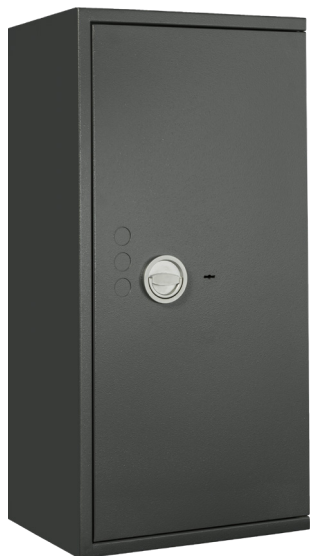

# CC L kassakaappi

EN 1143-1 Luokka I

# Safetyset

- Sertioitu kassakaappi murtoturvallisuusluokka I standardin EN 1143-1 mukaan.
- Säilytettävä enimmäismäärä: 10 000€
- Vakiona elektroninen lukko 1+1 käyttäjää.
- Ankkurointipaikat kaapin pohjassa.
- Väri vaihtoehdot: Tumman harmaa (RAL 7024) tai vaaleanharmaa (RAL 7035)