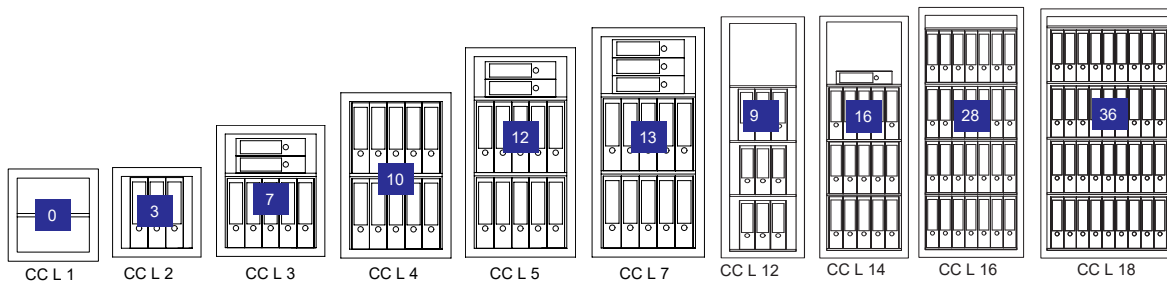

# CC L kassakaappi

EN 1143-1 Luokka I

# Safetyset

- Sertioitu kassakaappi murtoturvallisuusluokka I standardin EN 1143-1 mukaan.
- Säilytettävä enimmäismäärä: 10 000€
- Vakiona elektroninen lukko 1+1 käyttäjää.
- Ankkurointipaikat kaapin pohjassa.
- Väri vaihtoehdot: Tumman harmaa (RAL 7024) tai vaaleanharmaa (RAL 7035)

Malli	Tummanharmaa	Vaaleanharmaa	Ulkomitat mm	Sisämitat mm	Oviaukon mitat	Paino	Tilavuus	Hyllyjä
CC L 1	RAL 7024	RAL 7035	405 x 400 x 270	325 x 311 x 155	325 x 311	49 kg	16 l	1
CC L 2	RAL 7024	RAL 7035	405 x 400 x 420	325 x 311 x 305	325 x 311	61 kg	31 l	1
CC L 3	RAL 7024	RAL 7035	605 x 500 x 420	525 x 411 x 305	525 x 411	93 kg	66 l	2
CC L 4	RAL 7024	RAL 7035	750 x 500 x 420	670 x 411 x 305	670 x 411	106 kg	84 l	2
CC L 5	RAL 7024	RAL 7035	950 x 500 x 420	870 x 411 x 305	870 x 411	125 kg	109 l	2
CC L 7	RAL 7024	RAL 7035	1020 x 500 x 420	940 x 411 x 305	940 x 411	133 kg	118 l	2
CC L 12	RAL 7024	RAL 7035	1400 x 400 x 420	1320 x 311 x 305	1320 x 311	148kg	125 l	3
CC L 14	RAL 7024	RAL 7035	1400 x 500 x 420	1320 x 411 x 305	1320 x 411	168 kg	165 l	3
CC L 16	RAL 7024	RAL 7035	1550 x 650 x 420	1470 x 561 x 305	1470 x 561	219 kg	252 l	4
CC L 18	RAL 7024	RAL 7035	1550 x 850 x 420	1470 x 761 x 305	1470 x 761	303 kg	341 l	4