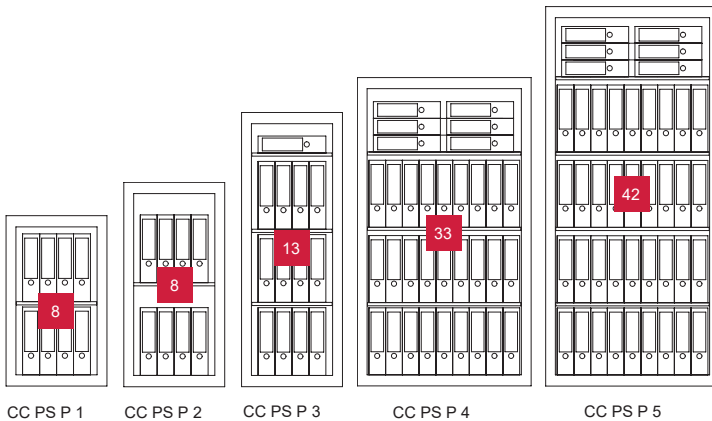

CC PS P yhdistelmäkaapit

Murtosuojaaluokka: EN 1143-1 Luokka I
Palosuojaaluokka: EN 1047-1 120 min

Safetyset

- Sertifioitu kassakaappi murtoturvallisuusluokka I standardin EN 1143-1 mukaan.
- Palosuojaaluokka EN 1047-1 120 minuutille.
- Säilytettävä enimmäismäärä: 10 000€
- Vakiona elektroninen lukko 1+1 käyttäjää.
- Ankkurointipaikat kaapin pohjassa.
- Väri vaihtoehdot: Tummanharmaa (RAL 7024) tai vaaleanharmaa (RAL 7035)

Malli	Tummanharmaa	Vaaleanharmaa	Ulkomitat mm	Sisämitat mm	Oviaukon mitat	Paino	Tilavuus	Hyllyjä
CC PS P 1	RAL 7024	RAL 7035	930 x 570 x 658	698 x 383 x 427	686 x 383	279 kg	114 l	1
CC PS P 2	RAL 7024	RAL 7035	1090 x 570 x 658	858 x 383 x 427	846 x 383	313 kg	140 l	1
CC PS P 3	RAL 7024	RAL 7035	1450 x 570 x 658	1188 x 383 x 427	1176 x 383	375 kg	194 l	2
CC PS P 4	RAL 7024	RAL 7035	1670 x 940 x 681	1367 x 737 x 453	1355 x 737	648 kg	456 l	3
CC PS P 5	RAL 7024	RAL 7035	2010 x 940 x 681	1707 x 724 x 453	1695 x 724	790 kg	560 l	4