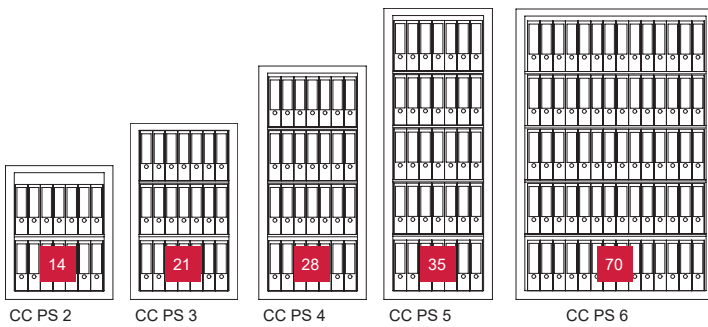

CC PS yhdistelmäkaapit

EN 1143-1 Luokka I

Safetyset

- Sertifioitu kassakaappi murtoturvallisuusluokka I standardin EN 1143-1 mukaan.
- Palosuojaluokka EN 1047-1 60 minuutille.
- Säilytettävä enimmäismäärä: 10 000€
- Vakiona elektroninen lukko 1+1 käyttäjää.
- Ankkurointipaikat kaapin pohjassa.
- Väri vaihtoehdot: Tumman harmaa (RAL 7024) tai vaaleanharmaa (RAL 7035)

Malli	Tummanharmaa	Vaaleanharmaa	Ulkomitat mm	Sisämitat mm	Sisämitat mm	Paino	Tilavuus	Hyllyjä
CC PS 2	RAL 7024	RAL 7035	855 x 686 x 463	740 x 574 x 294	740 x 551	260 kg	130 l	1
CC PS 3	RAL 7024	RAL 7035	1125 x 686 x 463	1010 x 574 x 294	1010 x 551	320 kg	177 l	2
CC PS 4	RAL 7024	RAL 7035	1490 x 686 x 463	1375 x 574 x 294	1375 x 551	400 kg	241 l	3
CC PS 5	RAL 7024	RAL 7035	1840 x 686 x 463	1725 x 574 x 294	1725 x 551	510 kg	302 l	4
CC PS 6	RAL 7024	RAL 7035	1840 x 1260 x 470	1725 x 1148 x 294	1725 x 1130	880 kg	595 l	4