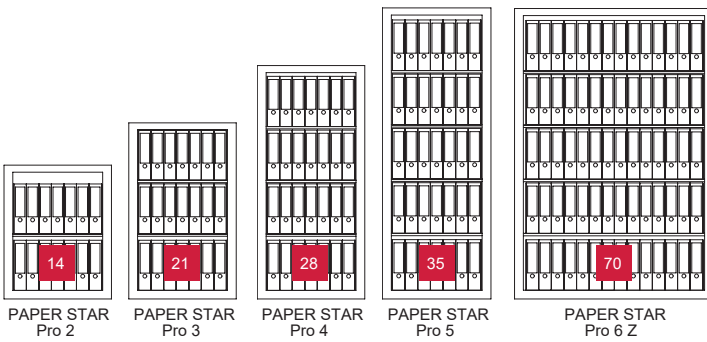

CC PS yhdistelmäkaapit

EN 1143-1 Luokka I

Safetyset

- Sertifioitu kassakaappi murtoturvalisuusluokka I standardin EN 1143-1 mukaan.
- Palosuojaluokka EN 1047-1 60 minuutille.
- Säilytettävä enimmäismäärä: 10 000€
- Vakiona elektroninen lukko 1+1 käyttäjää.
- Ankkurointipaikat kaapin pohjassa.
- Väri vaihtoehdot: Tumman harmaa (RAL 7024) tai vaaleanharmaa (RAL 7035)

Malli	Tummanharmaa	Vaaleanharmaa	Ulkomitat mm	Sisämitat mm	Sisämitat mm	Paino	Tilavuus	Hyllyjä
PAPER STAR Pro 2	RAL 7024	RAL 7035	855 x 686 x 463	740 x 574 x 294	740 x 551	260 kg	130 l	1
PAPER STAR Pro 3	RAL 7024	RAL 7035	1125 x 686 x 463	1010 x 574 x 294	1010 x 551	320 kg	177 l	2
PAPER STAR Pro 4	RAL 7024	RAL 7035	1490 x 686 x 463	1375 x 574 x 294	1375 x 551	400 kg	241 l	3
PAPER STAR Pro 5	RAL 7024	RAL 7035	1840 x 686 x 463	1725 x 574 x 294	1725 x 551	510 kg	302 l	4
PAPER STAR Pro 6 Z	RAL 7024	RAL 7035	1840 x 1260 x 470	1725 x 1148 x 294	1725 x 1130	880 kg	595 l	4