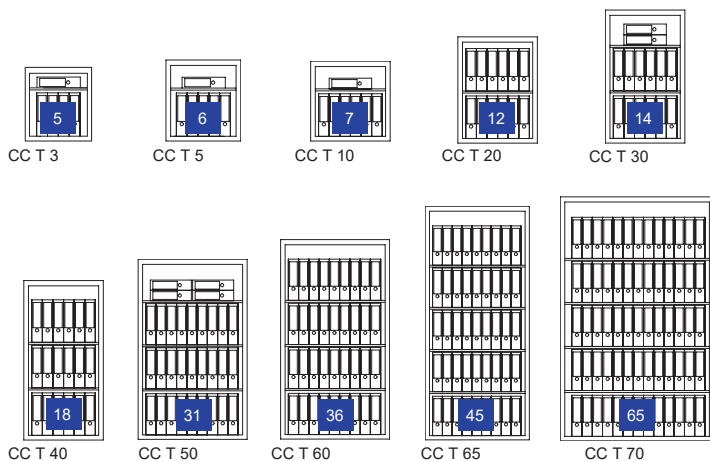

CC T kassakaappi

EN 1143-1 Luokka II

Safetyset

- Sertifioitu kassakaappi murtoturvallisuusluokka II standardin EN 1143-1 mukaan.
- Säilytettävä enimmäismäärä: 30 000€
- Vakiona elektroninen lukko 1+1 käyttäjää.
- Ankkurointipaikat kaapin pohjassa.
- Väri vaihtoehdot: Tumman harmaa (RAL 7024) tai vaaleanharmaa (RAL 7035)

Malli	Tummanharmaa	Vaaleanharmaa	Ulkomitat mm	Sisämitat mm	Oviaukon mitat	Paino	Tilavuus	Hyllyjä
CC T 3	RAL 7024		550 x 405 x 475	475 x 322 x 308	435 x 295	185 kg	47 l	1
CC T 5	RAL 7024	RAL 7035	600 x 500 x 475	525 x 417 x 308	485 x 390	240 kg	67 l	1
CC T 10	RAL 7024	RAL 7035	600 x 600 x 500	525 x 517 x 333	485 x 490	275 kg	90 l	1
CC T 20	RAL 7024	RAL 7035	800 x 600 x 500	725 x 517 x 333	685 x 490	340 kg	125 l	1
CC T 30	RAL 7024	RAL 7035	1000 x 600 x 500	925 x 517 x 333	885 x 490	400 kg	159 l	2
CC T 40	RAL 7024	RAL 7035	1200 x 600 x 500	1125 x 517 x 333	1085 x 490	460 kg	194 l	2
CC T 50	RAL 7024	RAL 7035	1400 x 850 x 550	1325 x 767 x 383	1285 x 740	675 kg	389 l	3
CC T 60	RAL 7024	RAL 7035	1550 x 850 x 550	1475 x 767 x 383	1435 x 740	740 kg	433 l	3
CC T 65	RAL 7024	RAL 7035	1900 x 850 x 550	1825 x 767 x 383	1785 x 740	850 kg	536 l	4
CC T 70	RAL 7024	RAL 7035	1900 x 1200 x 550	1825 x 1117 x 383	1785 x 1090	1170 kg	781 l	4