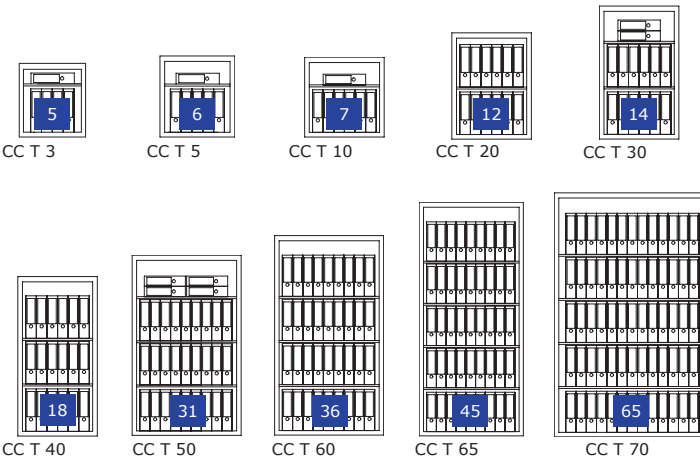

CC T kassakaappi

EN 1143-1 Luokka II

Safetyset

Sertifioitu kassakaappi murtoturvallisuusluokka II standardin EN 1143-1 mukaan.
Säilytettävä enimmäismäärä: 10 000€

Vakiona elektroninen lukko 1+1 käyttäjää.
Ankkurointipaikat kaapin pohjassa.

Värvaihtoehdot: Tumman harmaa (RAL 7024) tai vaaleanharmaa (RAL 7035)

Malli	RAL 7024	RAL 7035	Ulkomitat mm	Sisämitat mm	Oviaukon mitat	Paino	Tilavuus	Hyllyjä
CC T 3	003259-60000		550 x 405 x 475	475 x 322 x 308	435 x 295	185 kg	47 l	1
CC T 5	003258-60000	003258-00000	600 x 500 x 475	525 x 417 x 308	485 x 390	240 kg	67 l	1
CC T 10	003250-60000	003250-00000	600 x 600 x 500	525 x 517 x 333	485 x 490	275 kg	90 l	1
CC T 20	003251-60000	003251-00000	800 x 600 x 500	725 x 517 x 333	685 x 490	340 kg	125 l	1
CC T 30	003252-60000	003252-00000	1000 x 600 x 500	925 x 517 x 333	885 x 490	400 kg	159 l	2
CC T 40	003253-60000	003253-00000	1200 x 600 x 500	1125 x 517 x 333	1085 x 490	460 kg	194 l	2
CC T 50	003254-60000	003254-00000	1400 x 850 x 550	1325 x 767 x 383	1285 x 740	675 kg	389 l	3
CC T 60	003255-60000	003255-00000	1550 x 850 x 550	1475 x 767 x 383	1435 x 740	740 kg	433 l	3
CC T 65	003257-60000	003257-00000	1900 x 850 x 550	1825 x 767 x 383	1785 x 740	850 kg	536 l	4
CC T 70	003256-60000	003256-00000	1900 x 1200 x 550	1825 x 1117 x 383	1785 x 1090	1170 kg	781 l	4