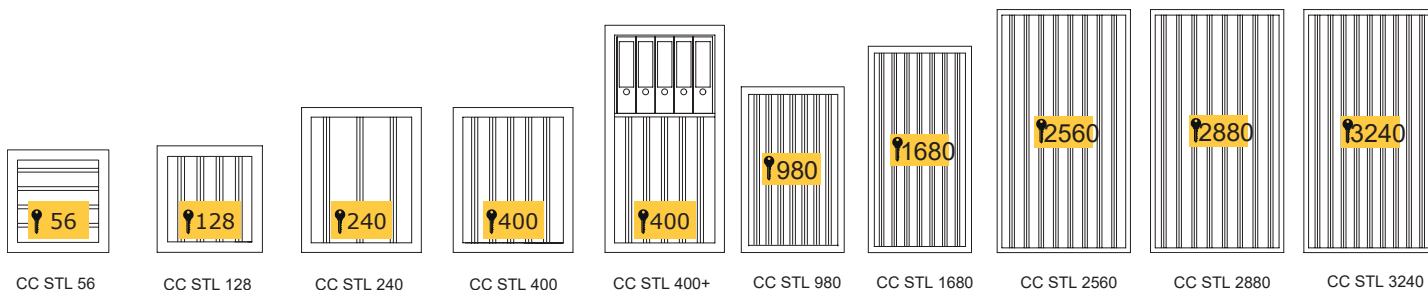

CC STL kassakaappit avainkoukuilla

EN 1143-1 Luokka I

Safetyset

- Sertifioitu kassakaappi murtoturvallisuusluokka I standardin EN 1143-1 mukaan.
- Kaapissa lyhyet avainkoukut.
- Säilytettävien avaimien yhteenlaskettu sopivuus eri oviin: yli 500 ovea.
- Vakiona elektroninen lukko 1+1 käyttäjää.
- Ankkurointipaikat kaapin pohjassa.
- Väri vaihtoehdot: Tummanharmaa (RAL 7024) tai vaaleanharmaa (RAL 7035)

CC STL 56 CC STL 128 CC STL 240 CC STL 400 CC STL 400+ CC STL 980 CC STL 1680 CC STL 2560 CC STL 2880 CC STL 3240

Malli	Luokka	Tummanharmaa	Vaaleanharmaa	Ulkomitat mm	Sisämitat mm	Paino	Avainkoukuja
CC STL 56	I	RAL 7024	RAL 7035	405 x 400 x 270	325 x 311 x 155	52 kg	56
CC STL 128	I	RAL 7024	RAL 7035	405 x 400 x 420	325 x 311 x 305	79 kg	128
CC STL 240	I	RAL 7024	RAL 7035	605 x 500 x 420	670 x 570 x 415	116 kg	240
CC STL 400	I	RAL 7024	RAL 7035	605 x 500 x 420	1120 x 570 x 415	123 kg	400
CC STL 400+	I	RAL 7024	RAL 7035	950 x 500 x 420	1470 x 770 x 415	155 kg	400
CC STL 980	I	RAL 7024	RAL 7035	750 x 650 x 530	670 x 570 x 415	182 kg	980
CC STL 1680	I	RAL 7024	RAL 7035	1200 x 650 x 530	1120 x 570 x 415	272 kg	1680
CC STL 2560	I	RAL 7024	RAL 7035	1550 x 850 x 530	1470 x 770 x 415	396 kg	2560
CC STL 2880	I	RAL 7024	RAL 7035	1550 x 850 x 530	1470 x 770 x 415	406 kg	2880
CC STL 3240	I	RAL 7024	RAL 7035	1550 x 850 x 530	1470 x 770 x 415	411 kg	3240