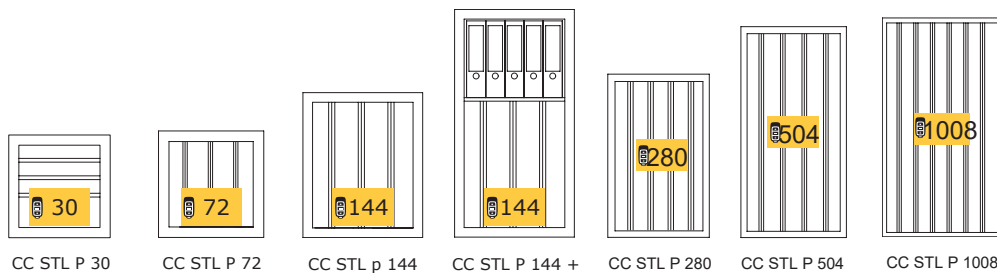

CC STL P kassakaappi pitkillä avainkoukuilla

EN 1143-1 Luokka I

Safetyset

- Sertioitu kassakaappi murtoturvallisuusluokka I standardin EN 1143-1 mukaan.
- Kaapissa pitkät avainkoukut avainnipoille tai auton avaimille.
- Säilytettävien avaimien yhteenlaskettu sopivuus eri oviin: yli 500 ovea.
- Vakiona elektroninen lukko 1+1 käyttäjää.
- Ankkurointipaikat kaapin pohjassa.
- Väri vaihtoehdot: Tumman harmaa (RAL 7024) tai vaaleanharmaa (RAL 7035)

Malli	Luokka	Tummanharmaa	Vaaleanharmaa	Ulkomitat mm	Sisämitat mm	Paino	Avainkoukuja
CC STL P 30	I	RAL 7024	RAL 7035	405 x 400 x 270	325 x 311 x 155	52 kg	30
CC STL P 72	I	RAL 7024	RAL 7035	405 x 400 x 270	325 x 311 x 155	77 kg	72
CC STL P 144	I	RAL 7024	RAL 7035	605 x 500 x 420	525 x 411 x 305	116 kg	144
CC STL P 144+	I	RAL 7024	RAL 7035	950 x 500 x 420	870 x 411 x 305	148 kg	144
CC STL P 280	I	RAL 7024	RAL 7035	750 x 650 x 530	670 x 570 x 415	171 kg	280
CC STL P 504	I	RAL 7024	RAL 7035	1200 x 650 x 530	1120 x 570 x 415	254 kg	504
CC STL P 1008	I	RAL 7024	RAL 7035	1550 x 850 x 530	1470 x 770 x 415	381 kg	1008